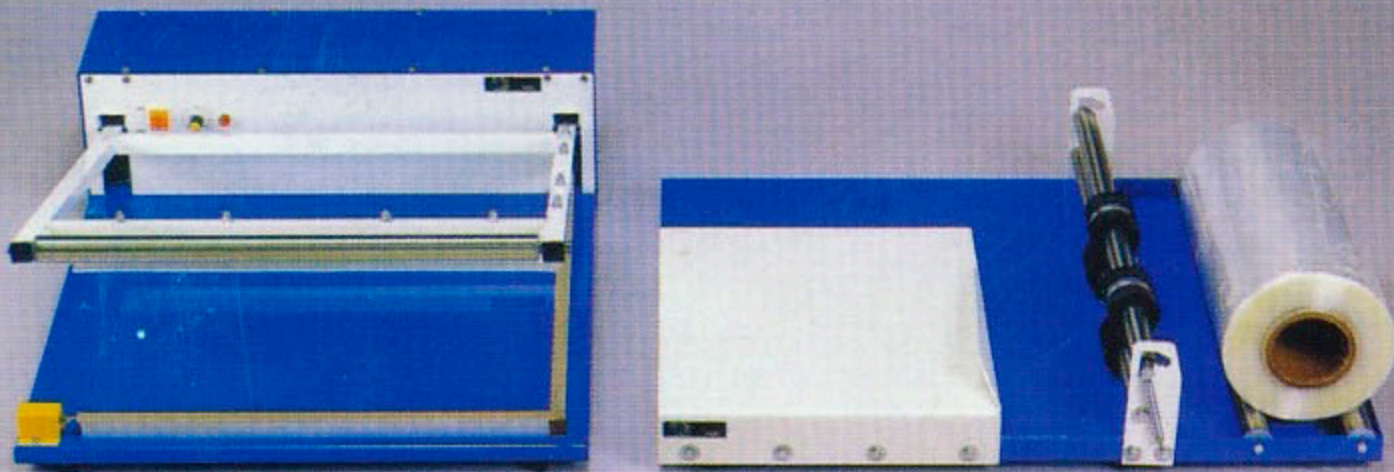

UN SOLDADOR CON UNA DIFERENCIA SU MEJOR ELECCION

SOLDADOR TIPO - L

YC-450HL

YC-450WR

SOLDADOR PEDAL

YC-300F YC-450F YC-600F

YC-300H(L)
YC-450H(L)
YC-600H(L)

YC-300H(R)
YC-450H(R)
YC-600H(R)

YC-300R
YC-450R
YC-600R

SOLDADOR MANUAL

MODELO	DIMENSIONES (mm.)	PESO (Kg.)	VOLTAGE	POTENCIA	MAXIMO ANCHO DE SOLDADURA
YC-300F	370X210X880	12	110/240	350W	300mm.
YC-450F	520X210X880	16	110/240	450W	450mm.
YC-600F	670X210X880	20	110/240	600W	600mm.
YC-300H(L/R9)	480X300X160	10/9	110/240	350W	300mm.
YC-450H(L/R)	660X400X190	12/11	110/240	450W	450mm.
YC-600H(L/R)	810X400X190	15/14	110/240	600W	600mm.
YC-450HL	630X550X190	22	110/240	1000W	450X450mm.
YC-450WR	700X500X140	14			
YC-300R	340X120X120	2.2			
YC-450R	490X120X120	3			
YC-600R	630X120X120	4			